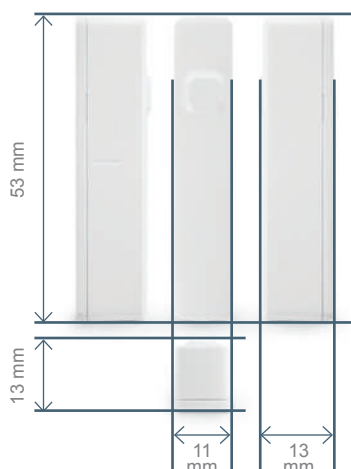

| | |
|------------------------|--|
| Protocole radio | WiFi |
| Fréquence radio | 2,4 GHz |
| Protocole | 802.11 b/g/n |
| Portée radio | - En champ libre : 50m - Maçonnerie : 25m, à travers 3 parois max. - Béton armé : 10m, à travers 1 paroi/plafond max. - Placo plâtre/Bois : 30 m, à travers 5 parois max. |