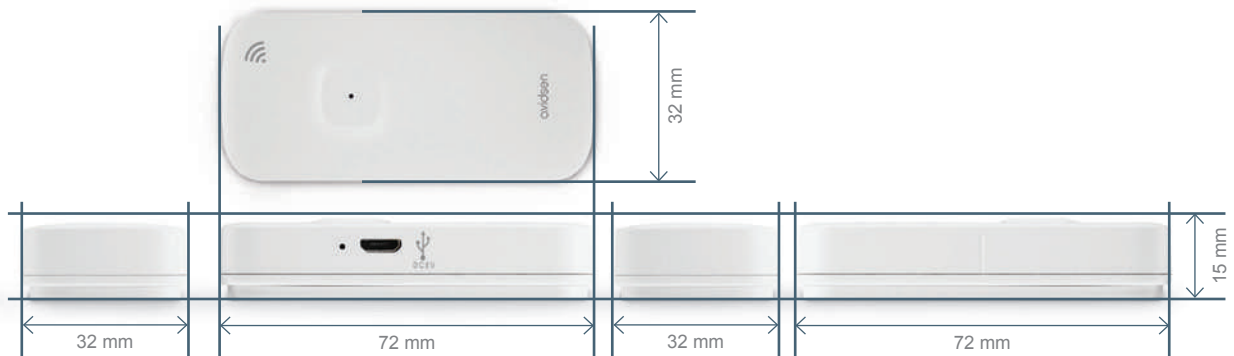

Besoin d'aide ?

Aidssy

répond à vos question sur le site
www.avidsen.com

3345111270452