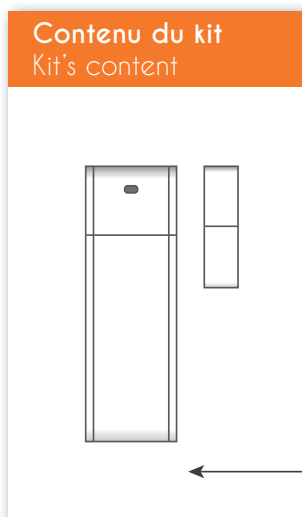

Caractéristiques techniques

câblage	sans fil	accessoires en option
distance maxi.	200m en champs libre - fréquence 433MHz	diBi Moov + Détecteur de mouvement diBi More Extension universelle diBi Contact + Contact porte/fenêtre diBi Push + Bouton d'appel diBi Flash diBi Plug diBi Kit diBi MP3 diBi Charge diBi Flash Soft black diBi Flash Soft black / orange diBi Flash Soft brown diBi Flash Soft blue / grey
caractéristiques émetteur	nb récepteur max : 4 alerte batterie faible : Oui (flash + bip) fixation : murale	
finition	plastique blanc	
caractéristiques électriques	2 x AA (LR06) (non fournies)	
utilisation	intérieur	
caractéristiques produit seul	dimensions : 117 (h.) x 47 (l.) x 20 (p.) mm poids : 0,05kg	
caractéristiques kit	dimensions : 115 (h.) x 150 (l.) x 40 (p.) mm poids : 0,12kg	
norme et certification	CE, RoHS, REACH	

200 m**
433,92 MHz